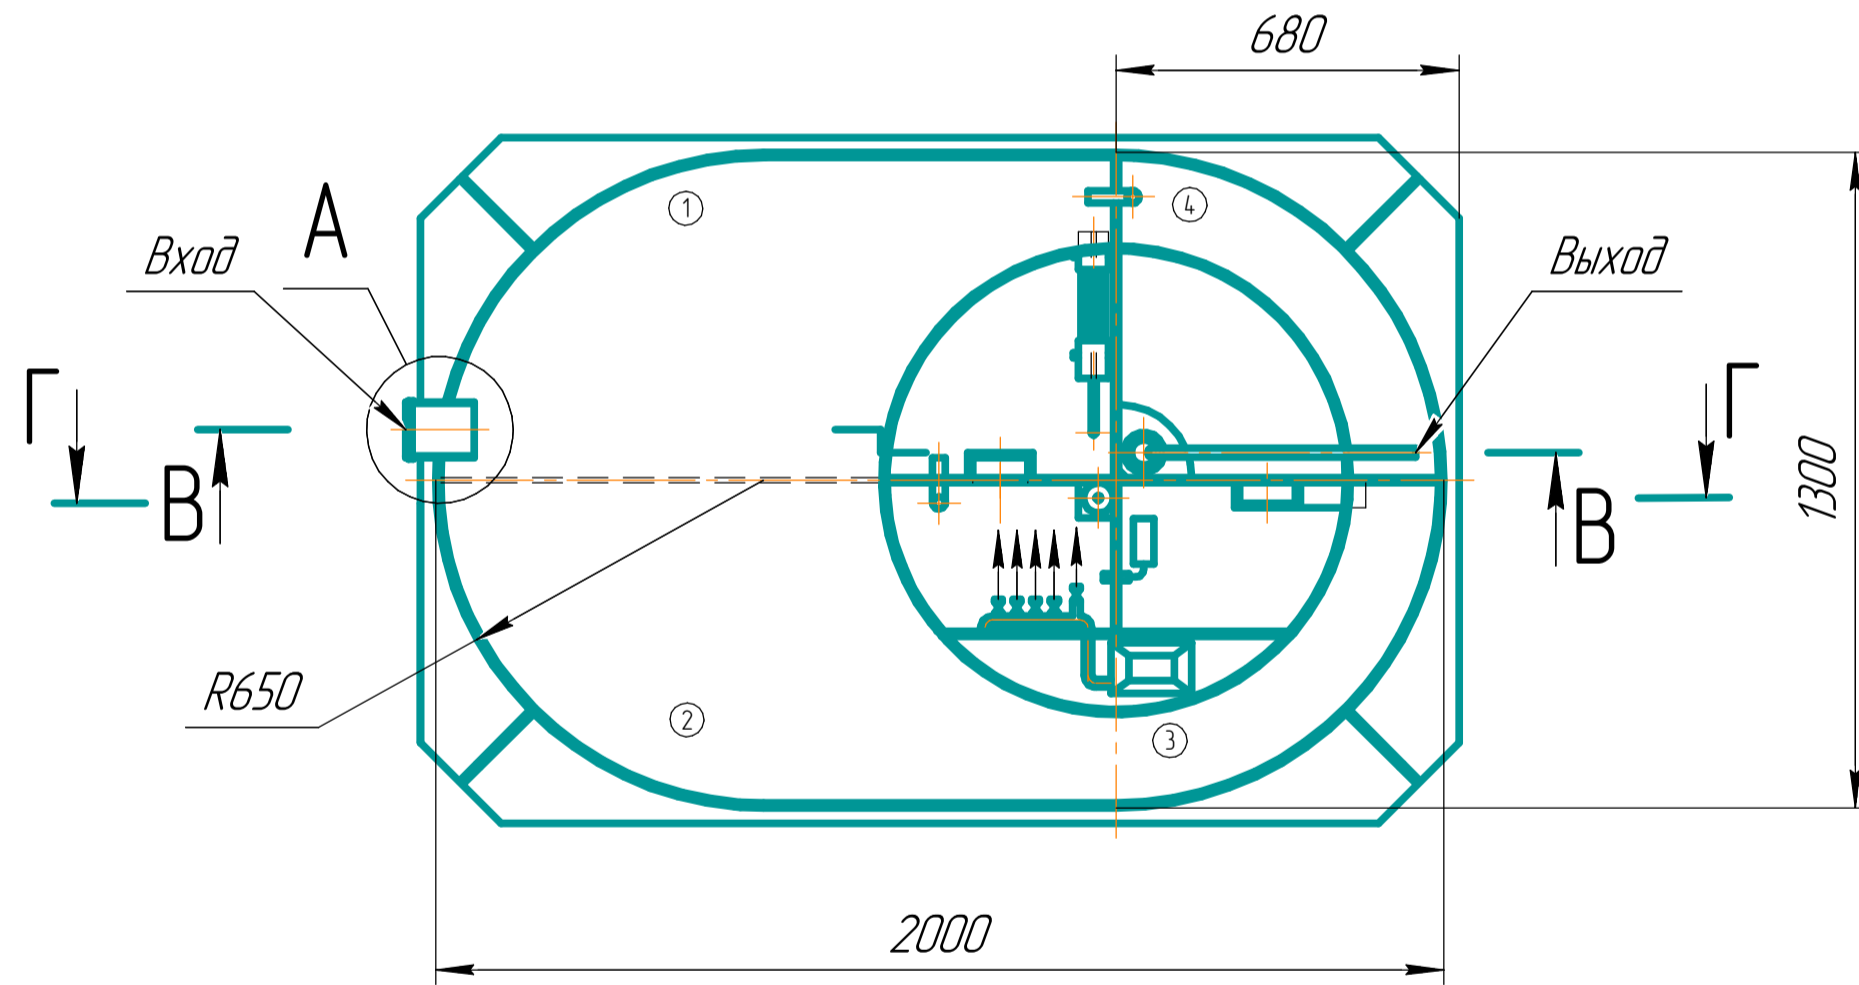

Вид спереди

В-В

Б-Б

Г-Г

Крышка условно не показана

A(1:4)

АЭРО 4 низкий корпус				Лист	Масса	Масштаб
Изм.	Лист	№ докум.	Подп.	Дата	130	1:15
Разраб.	Проб.	Т.контр.	Н.контр.	Утв.		
Разрез принудительная Низкий корпус				Лист	Листов	1
Вид в разрезе						